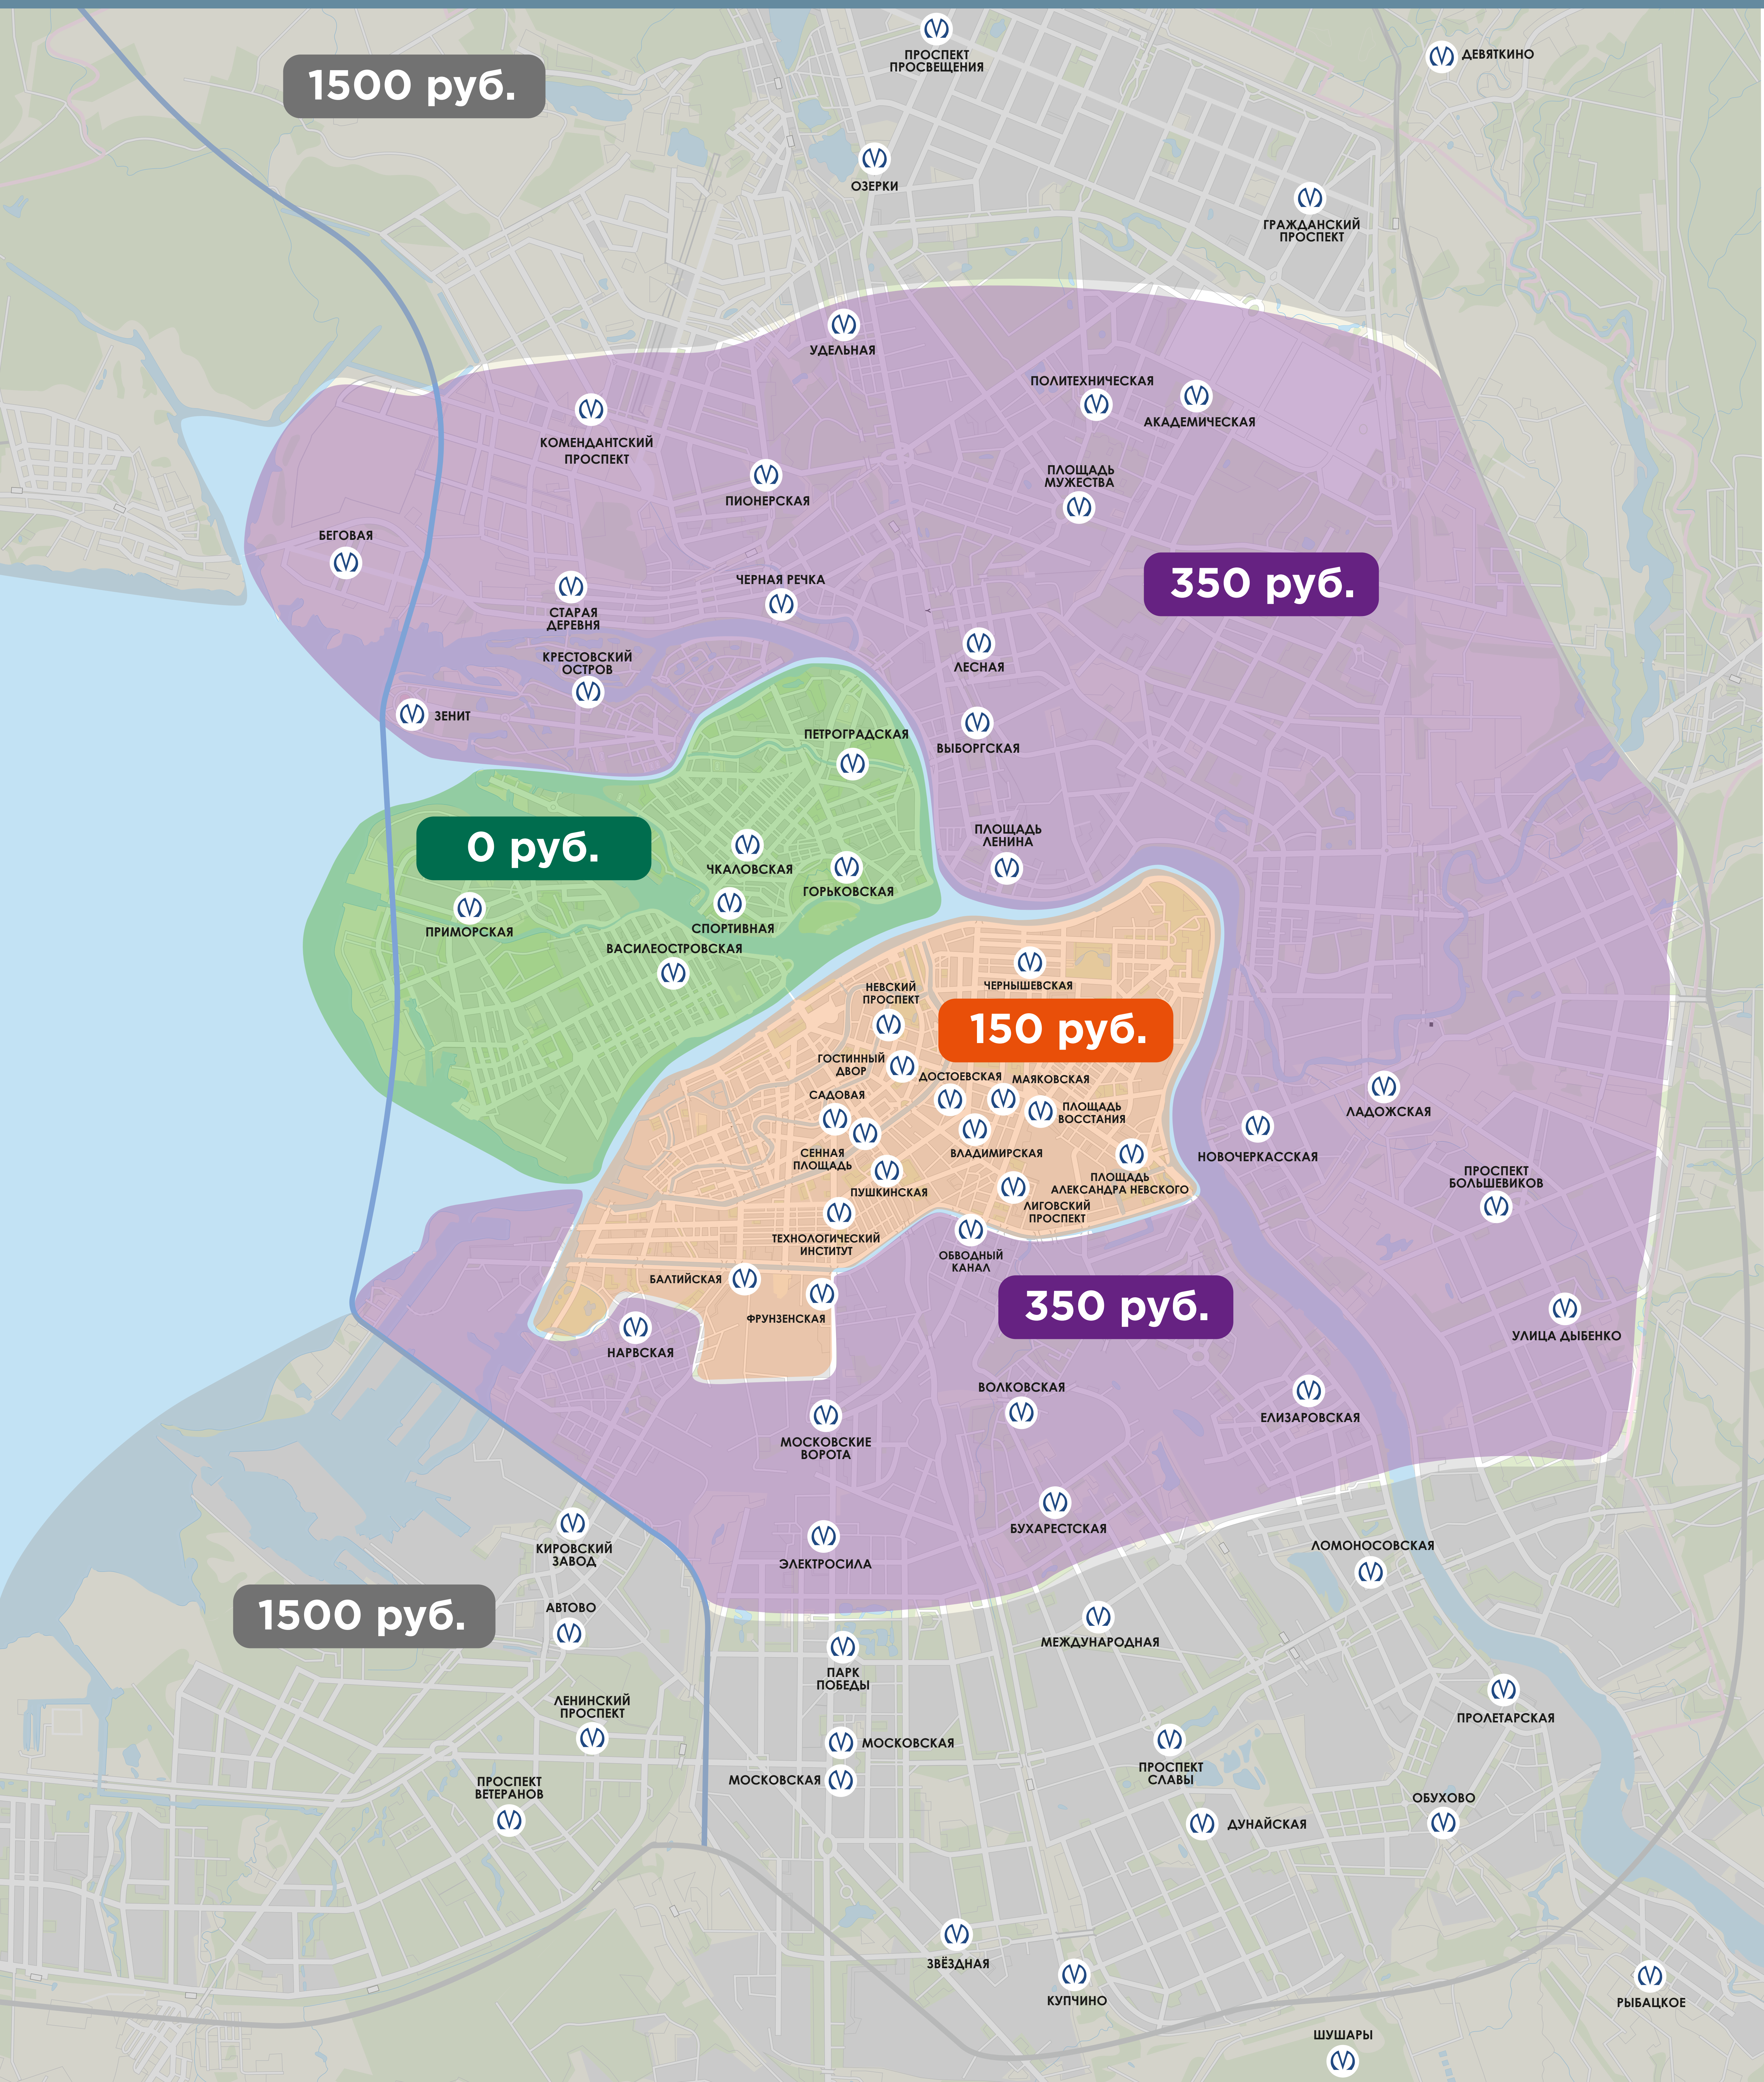

# СТОИМОСТЬ ДОСТАВКИ

Доставка возможна по Санкт-Петербургу и Ленинградской области.  
Заказы доставляются по указанному адресу после подтверждения заказа.  
При заказе от 10 000,00 руб. доставка по Санкт-Петербургу в пределах КАД бесплатная.